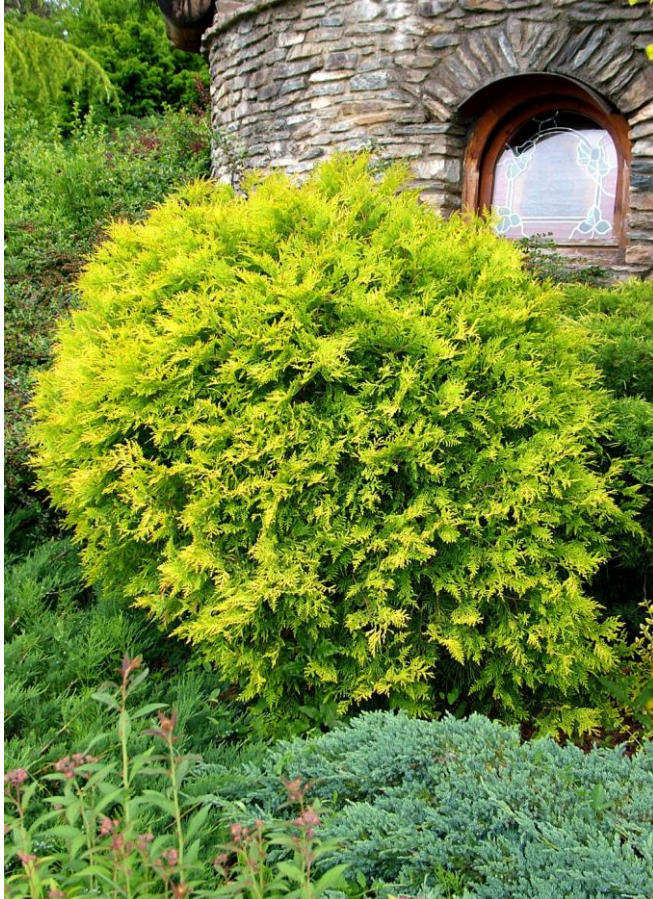

## 'Golden Globe' nyugati tuja

*Thuja occidentalis* 'Golden Globe'

**Alakja** • 1–1,5 m magas és széles, sűrű ágú, tömött, kissé lapított gömb koronájú, lassú növekedésű törpe fajta

**Lombja** • pikkelyleveles hajtása halvány-sárga, függőleges állású

**Igénye** • üde, jó vízgazdálkodású talaj, napos, párás hely, télálló

**Felhasználása** • dekoratív, színes, törpe gömbtuja, sziklakertbe, sírra, előkertbe ültethetjük